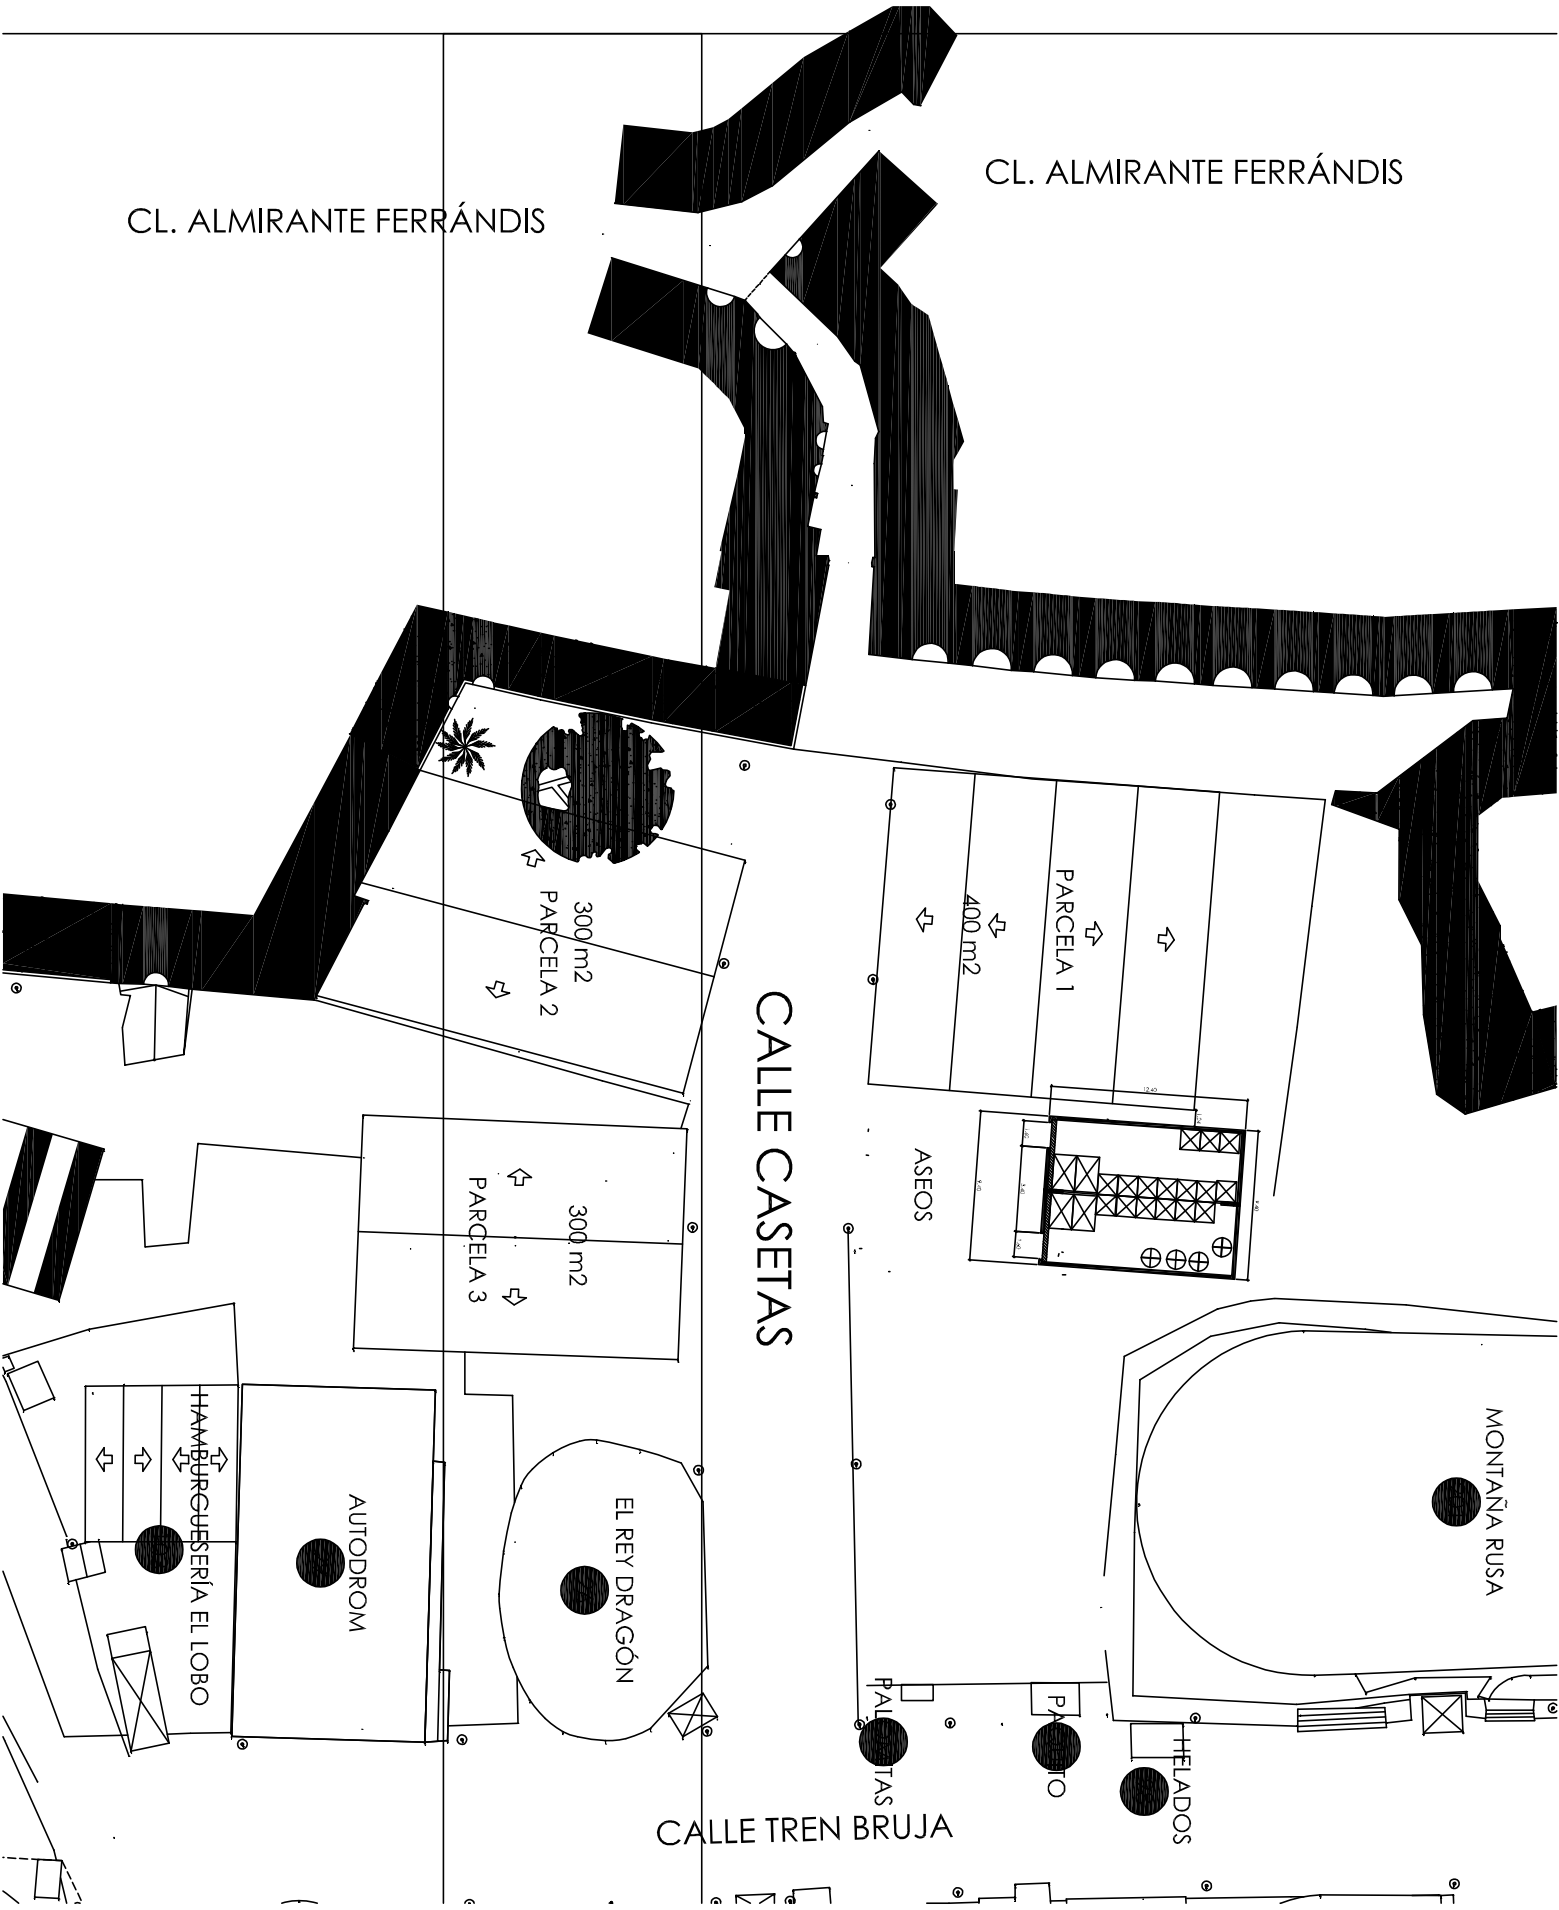

CL. ALMIRANTE FERRÁNDIS

CL. ALMIRANTE FERRÁNDIS

CALLE CASETAS

CALLE TREN BRUJA

MONTAÑA RUSA

HELADOS

PATIO

PALATIAS

ASEOS

EL REY DRAGÓN

AUTODROM

HAMBURGUESERÍA EL LOBO

PARCELA 3
300 m²

PARCELA 2
300 m²

PARCELA 1
400 m²