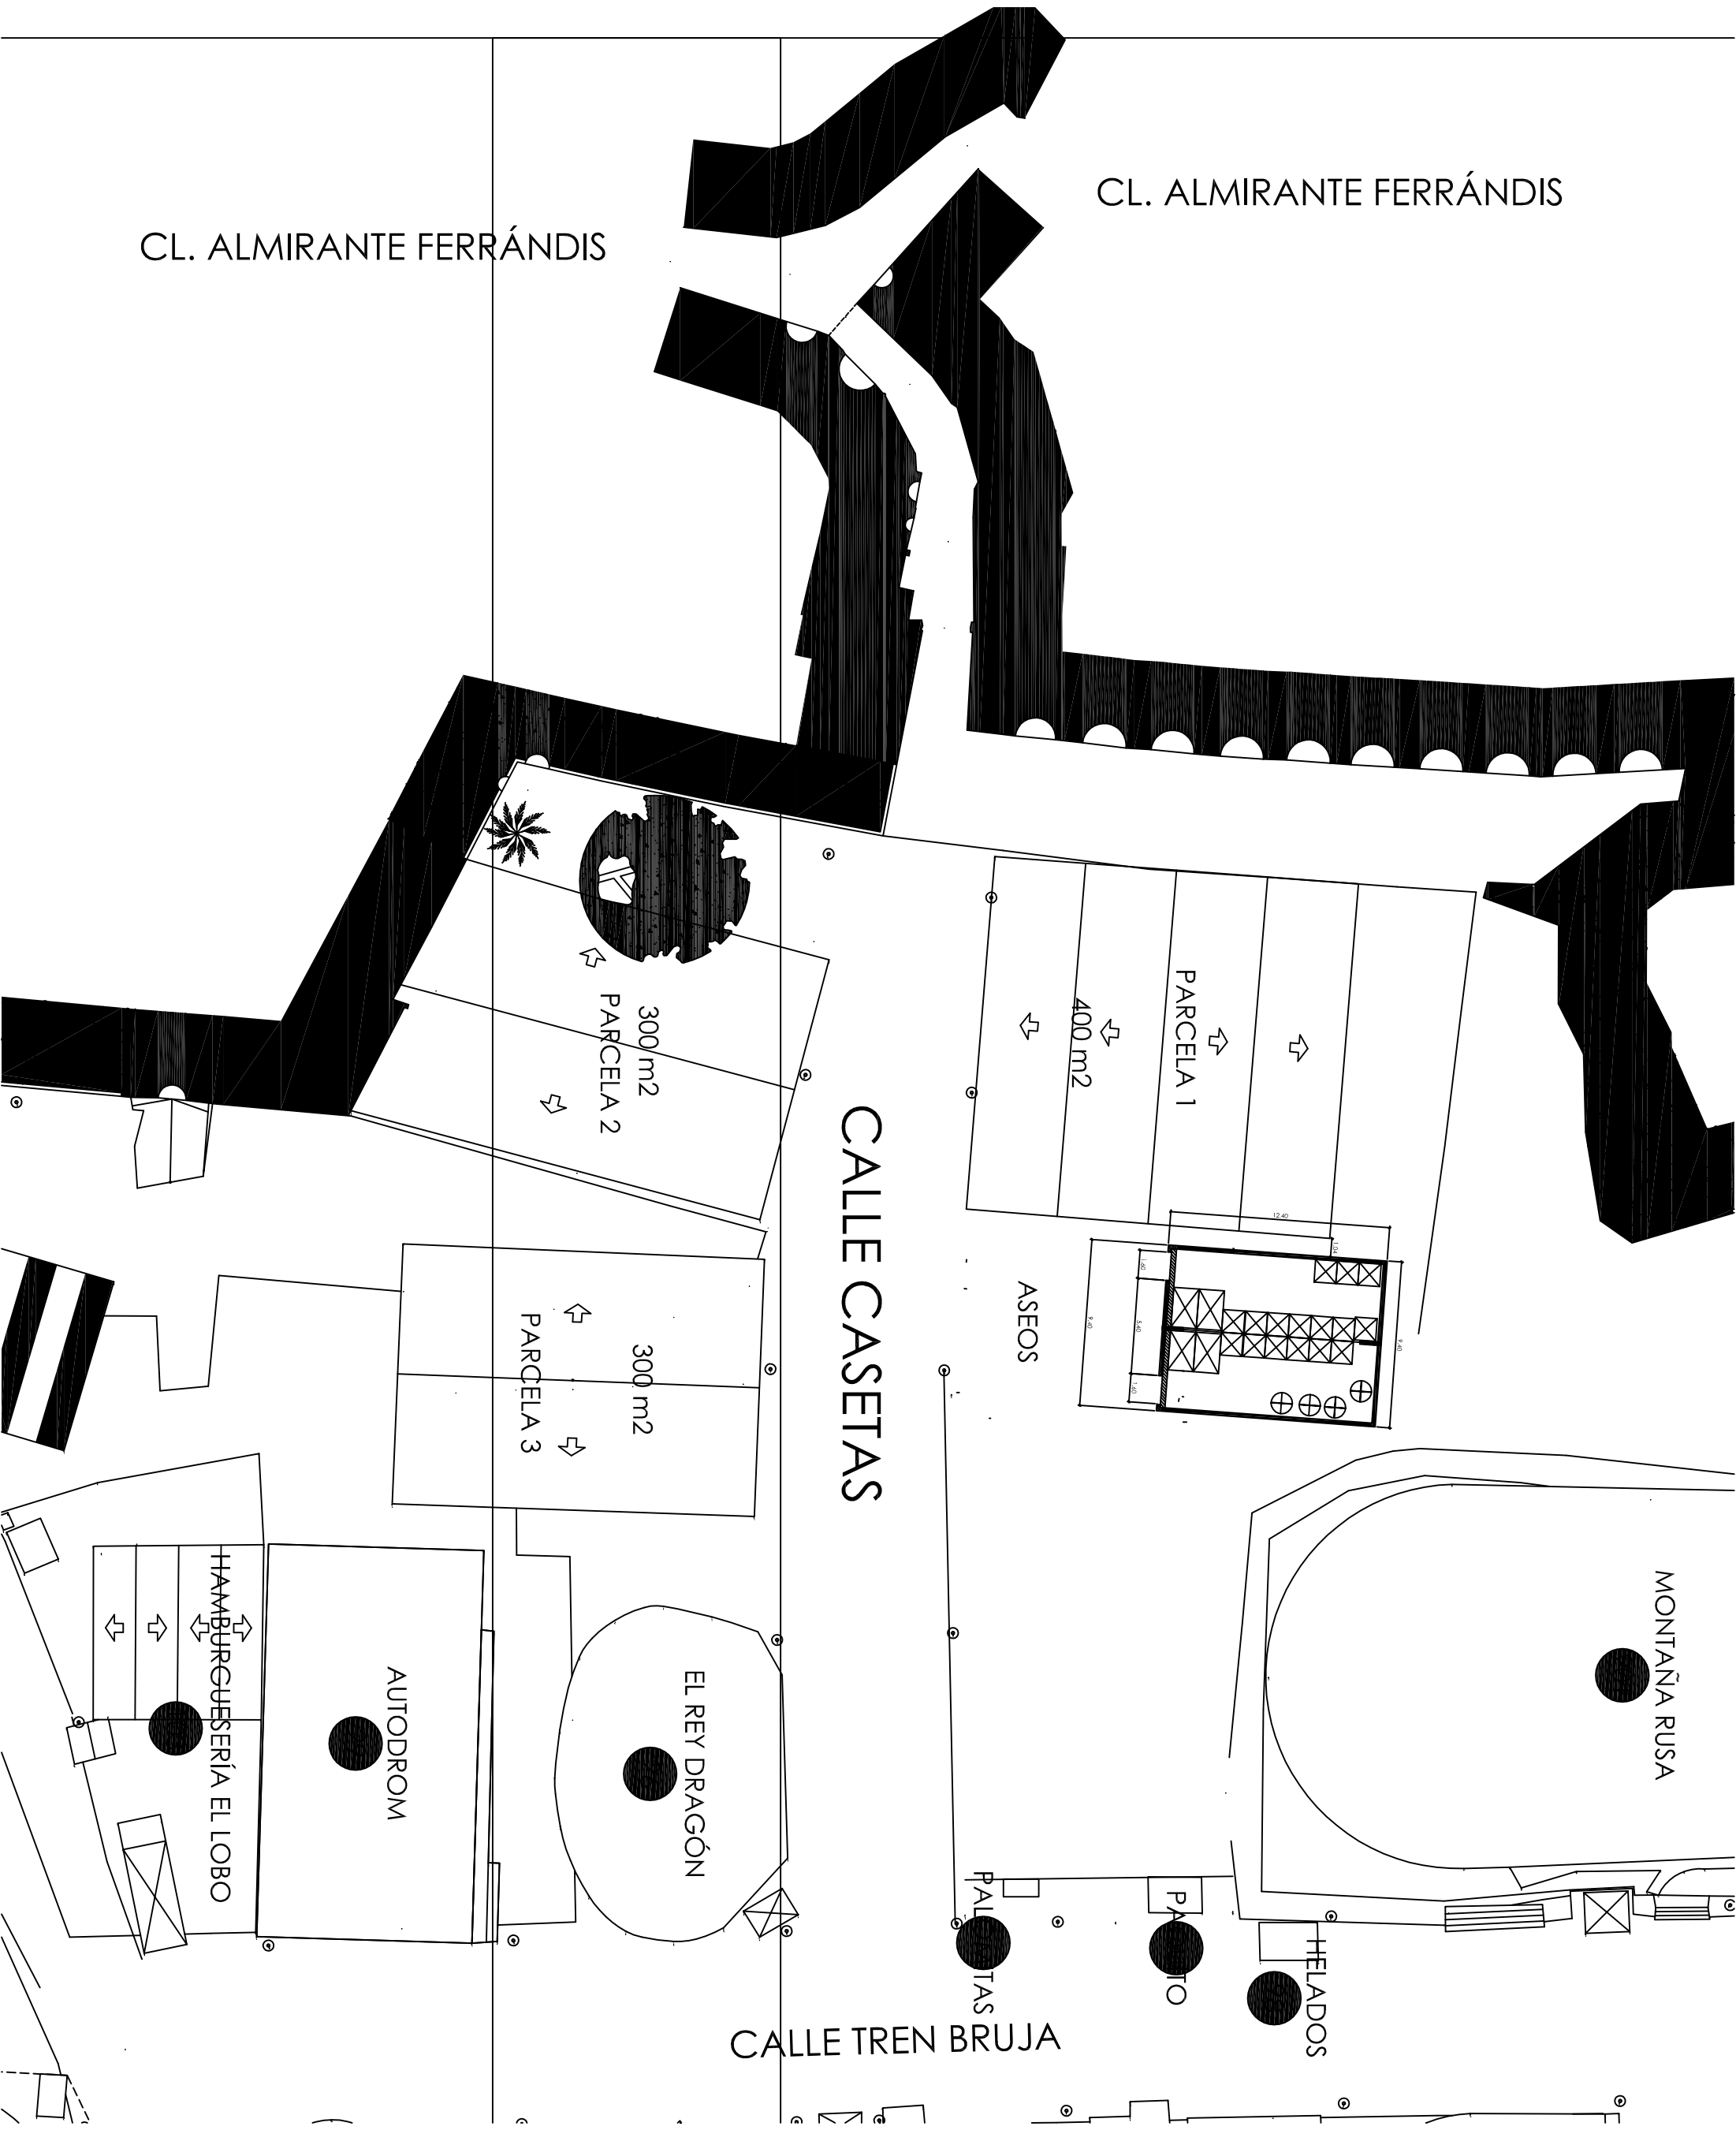

CL. ALMIRANTE FERRÁNDIS

CL. ALMIRANTE FERRÁNDIS

CALLE CASETAS

CALLE TREN BRUJA

MONTAÑA RUSA

HELADOS

PATIO

PALLETAS

ASEOS

PARCELA 1

400 m2

PARCELA 2

300 m2

PARCELA 3

300 m2

EL REY DRAGÓN

AUTODROM

HAMBURGUESERÍA EL LOBO